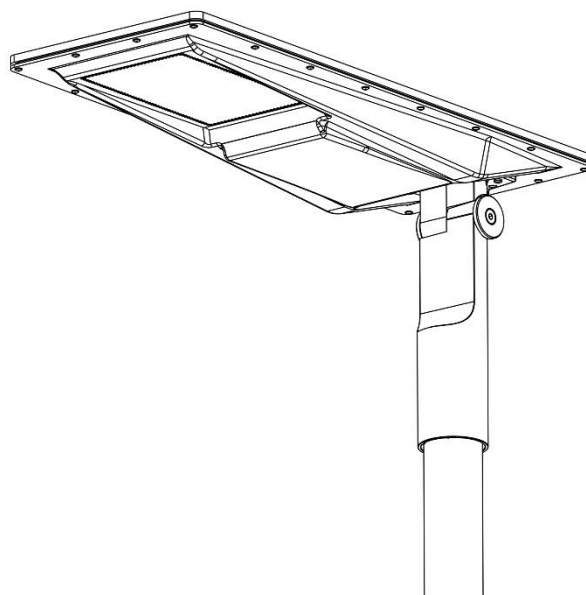

Tehnični list

LC Light Compact

Splošni opis

Aluminijasto ohišje za optimalno odvajanje toplote in dolgo življenjsko dobo, barvano z odporno praškasto barvo (privzet odtenek DB 703). Nastavljiv nosilec v standardni izvedbi omogoča montažo na stebre širine 60 ali 76 mm. Možno naknadno spreminjanje naklona svetilke. Pritrdilni elementi iz nerjavečega jekla.

Zamenljivost svetlobnega LED modula in napredne optike omogočajo fleksibilne konfiguracije osvetlitve. Multi-Dim regulacija z NFC komunikacijo omogoča precizno nastavljanje izhodne moči ter implementacijo različnih opcij krmiljenja (Dali2, L-Dim, MidNight, 0-10 V ali 1-10 V). Integriran napajalnik z dolgo življenjsko dobo. ENEC certifikacija.

Tehnični opis

Priključna napetost	230 V AC, 50 Hz
Povezava	5-polni konektor
Električni izkoristek	Nad 80 %
Zaščitni razred	SK II, SK I
Prenapetostna zaščita	10 kV
Stopnja zaščite	IP 67
Zaščita pred udarci	IK 09
Pokrov svetilke	PMMA
Indeks barvne reprodukcije	Nad 70
Barvna temperatura	3000 / 4000 K
Življenjska doba (L80, B10)	Do 100.000 h

Velikost	lm	W	lm / W	kg
S	152 – 3.810	1 – 25	152	3,9
S	3.952 – 7.610	26 – 50	152	3,9
M	7.752 – 12.160	51 – 80	152	7,1
M	12.312 – 14.720	81 – 100	147 – 152	7,9

Dimenzije

S

l 450
w 200
h 310 (45)*

M

l 650
w 250
h 310 (55)*

Optike